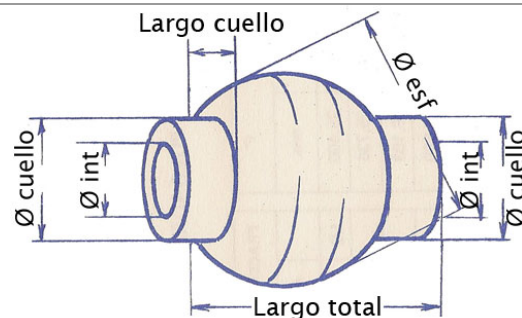

Bujes de Bronce Autolubricados
Esféricos con dos Cuellos

Ø int x Ø ext x largo total x Ø pestaña x esp. pestaña

4.34	x	E	11.00	x	14.00	c-2-c	6.70	x	2.60
5.95	x	E	12.70	x	12.60	c-2-c	10.00	x	2.30
6.00	x	E	12.70	x	12.60	c-2-c	10.00	x	2.30
7.93	x	E	16.00	x	17.00	c-2-c	12.00	x	3.00
8.00	x	E	16.00	x	18.25	c-2-c			
8.50	x	E	16.00	x	17.00	c-2-c	12.00	x	3.00
9.00	x	E	22.20	x	22.00	c-2-c	15.80	x	3.50
9.20	x	E	22.20	x	22.00	c-2-c	15.80	x	2.50
9.48	x	E	21.50	x	22.00	c-2-c	15.80	x	3.50
10.50	x	E	22.00	x	20.10	c-2-c	16.00	x	2.00/3.00
11.11	x	E	22.19	x	19.86	c-2-c	15.79	x	2.20
11.11	x	E	22.20	x	20.00	c-2-c	15.85	x	2.35
17.00	x	E	25.40	x	18.00	c-2-c	22.00	x	2.60

Bujes de Bronce esféricos con dos cuellos

Tortonese
Accesorios Industriales
www.tortonese.com.ar