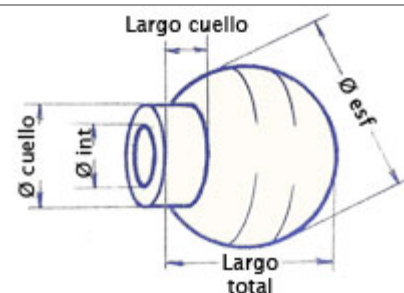

Bujes de Hierro Autolubricados

Esféricos con un Cuello

Ø int x Ø ext x largo total x Ø pestaña x esp. pestaña

4.00	x	E	9.00	x	9.00	c/c	5.50	x	2.00
7.90	x	E	17.50	x	20.70	c/c	12.00	x	8.00
7.93	x	E	17.70	x	16.50	c/c	14.00	x	4.00
7.94	x	E	17.50	x	20.70	c/c	12.00	x	8.00
7.99	x	E	16.10	x	14.40	c/c	11.10	x	2.73
9.00	x	E	20.00	x	18.00	c/c	14.00	x	3.50
9.20	x	E	20.07	x	17.00	c/c	14.00	x	2.80
9.45	x	E	20.00	x	18.00	c/c	14.00	x	3.75
9.50	x	E	17.50	x	16.60	c/c	14.30	x	5.00
9.50	x	E	18.00	x	13.50	c/c	13.40	x	1.50
9.50	x	E	19.00	x	20.00	c/c	13.50	x	6.70
9.50	x	E	19.00	x	21.00	c/c	13.50	x	8.00
9.50	x	E	20.00	x	18.00	c/c	14.00	x	3.75
9.50	X	E	20.00	X	23.00	c/c	14.20	x	8.60 c/3 ranuras
11.80	x	E	20.87	x	23.60	c/c	16.00	x	9.30
11.80	x	E	23.07	x	18.00	c/c	17.50	x	3.00
11.96	x	E	22.80	x	17.80	c/c	17.50	x	3.20

Bujes de Hierro Esféricos con un Cuello